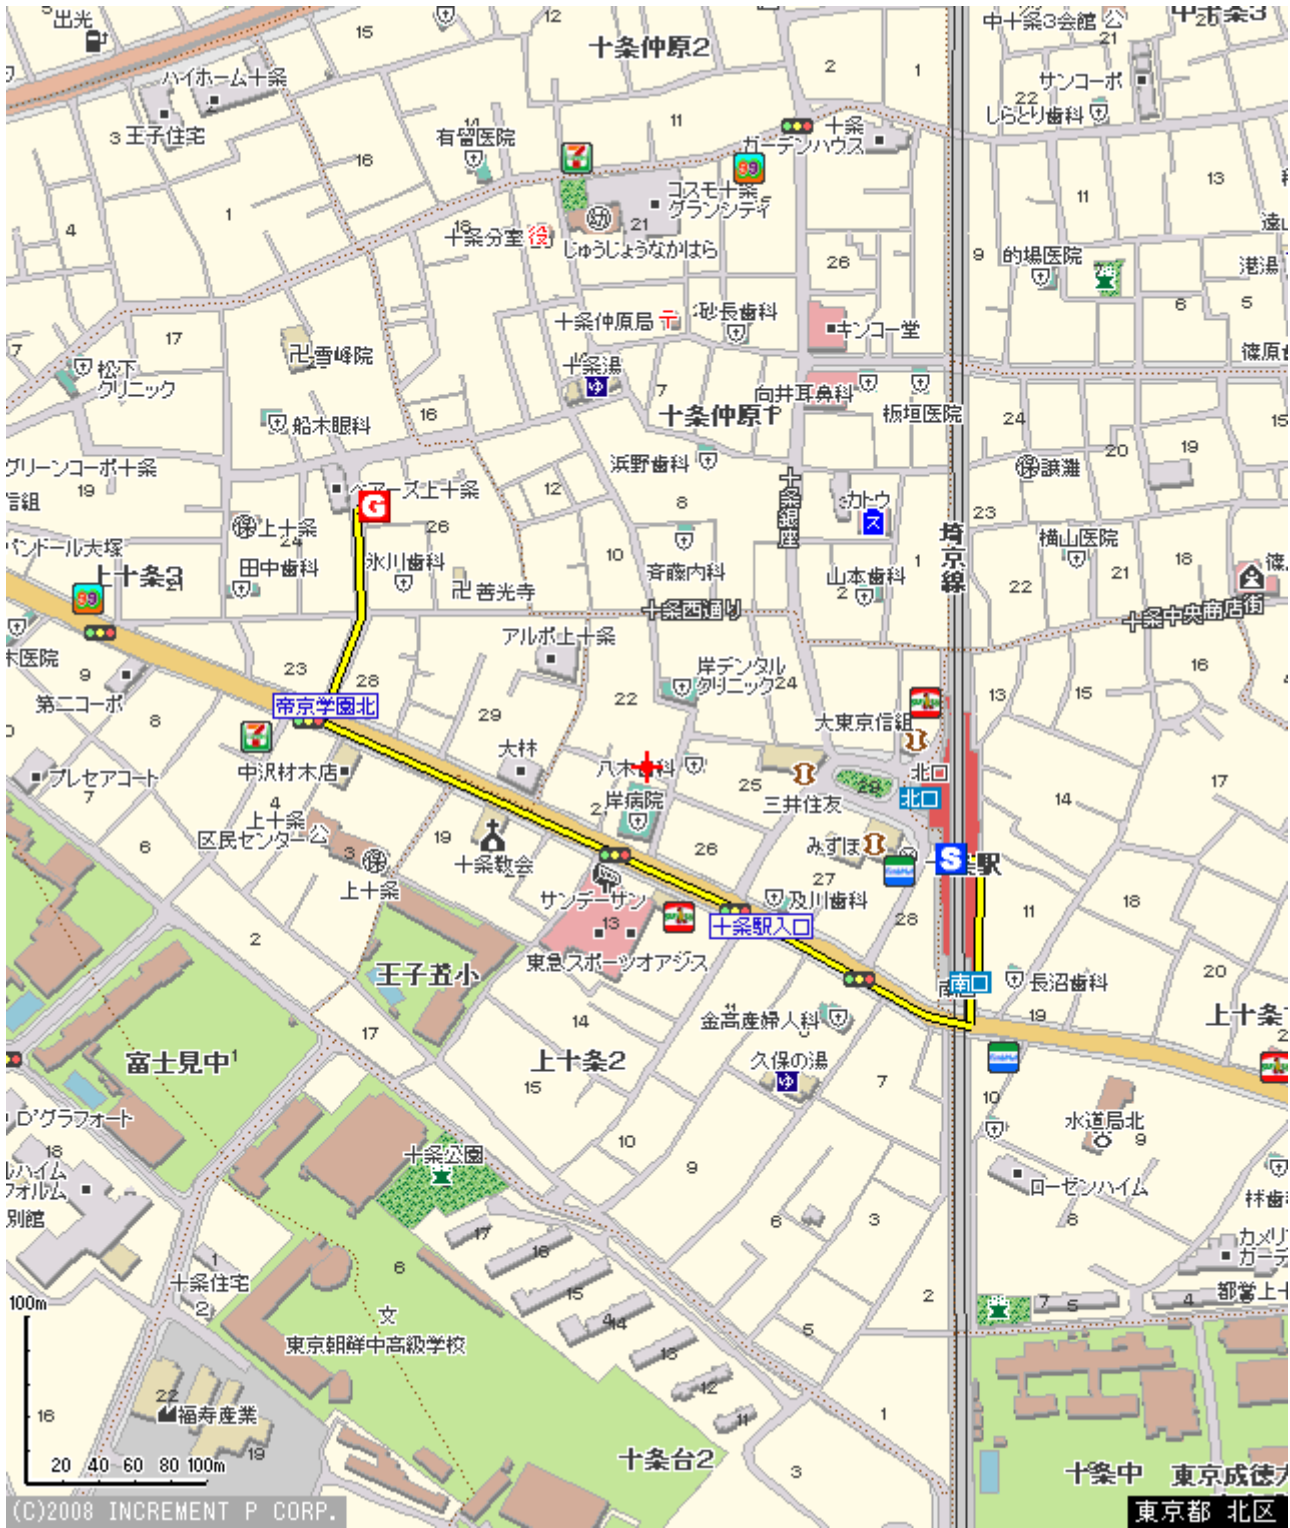

都心部人気エリアの **新築マンション情報** 首都圏 中野区・新宿区・台東区 他 関西圏 天王寺区・北区

シングル&デュクス向け

今なら新生活応援キャンペーン開催中! ※3月7日まで

← サイトにアクセス?
 いいえ、このバーコード、撮るだけで今見ている
 地図をケータイに持ち出せるんです! Let's TRY!

Copyright (C) 1996-2008 INCREMENT P CORP.